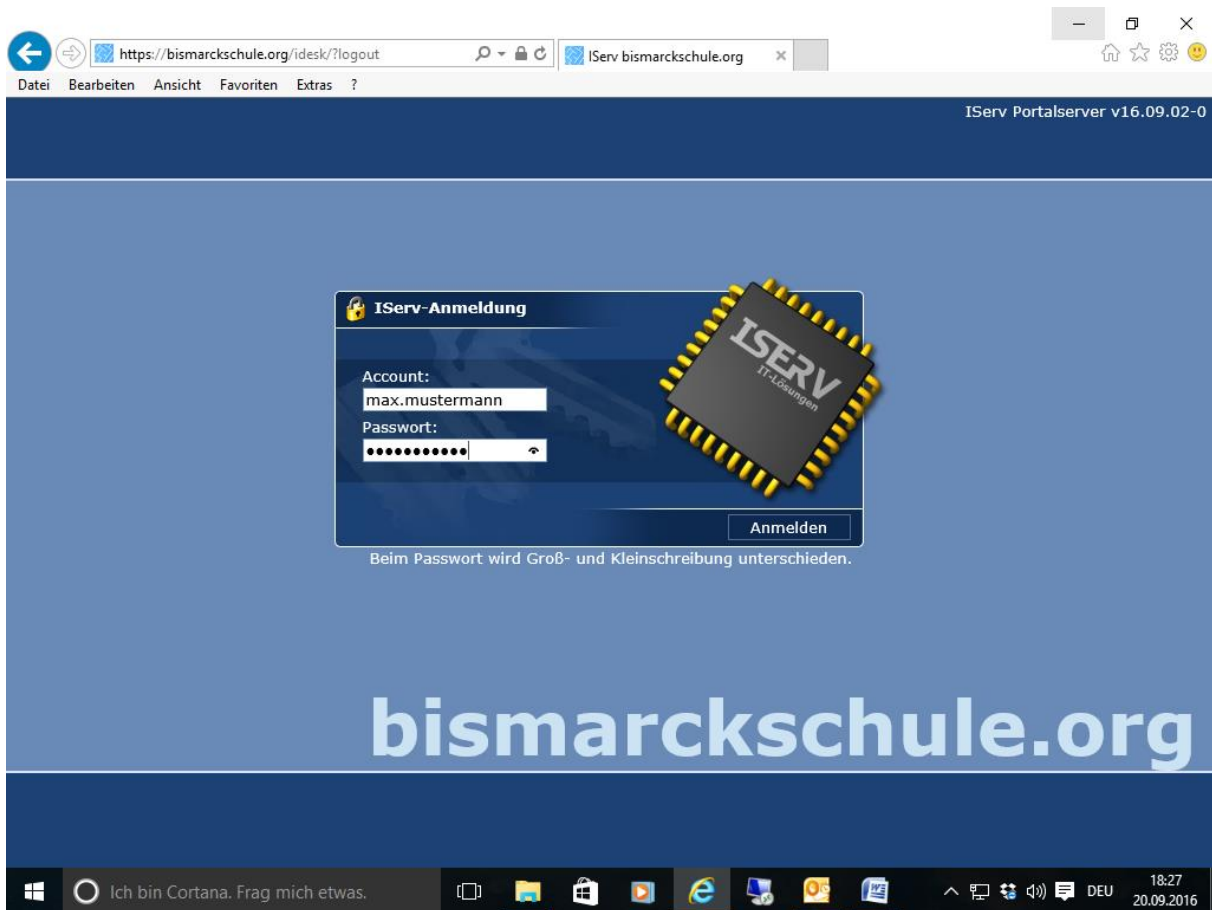

# Einloggen in IServ

Der Zugriff auf IServ erfolgt über die Seite [www.bismarckschule.org](http://www.bismarckschule.org).  
Bei dem ersten Einloggen ist das Passwort gleich dem Account (Üblicherweise: Name kleingeschrieben, Vor- und Nachname durch Punkt getrennt).